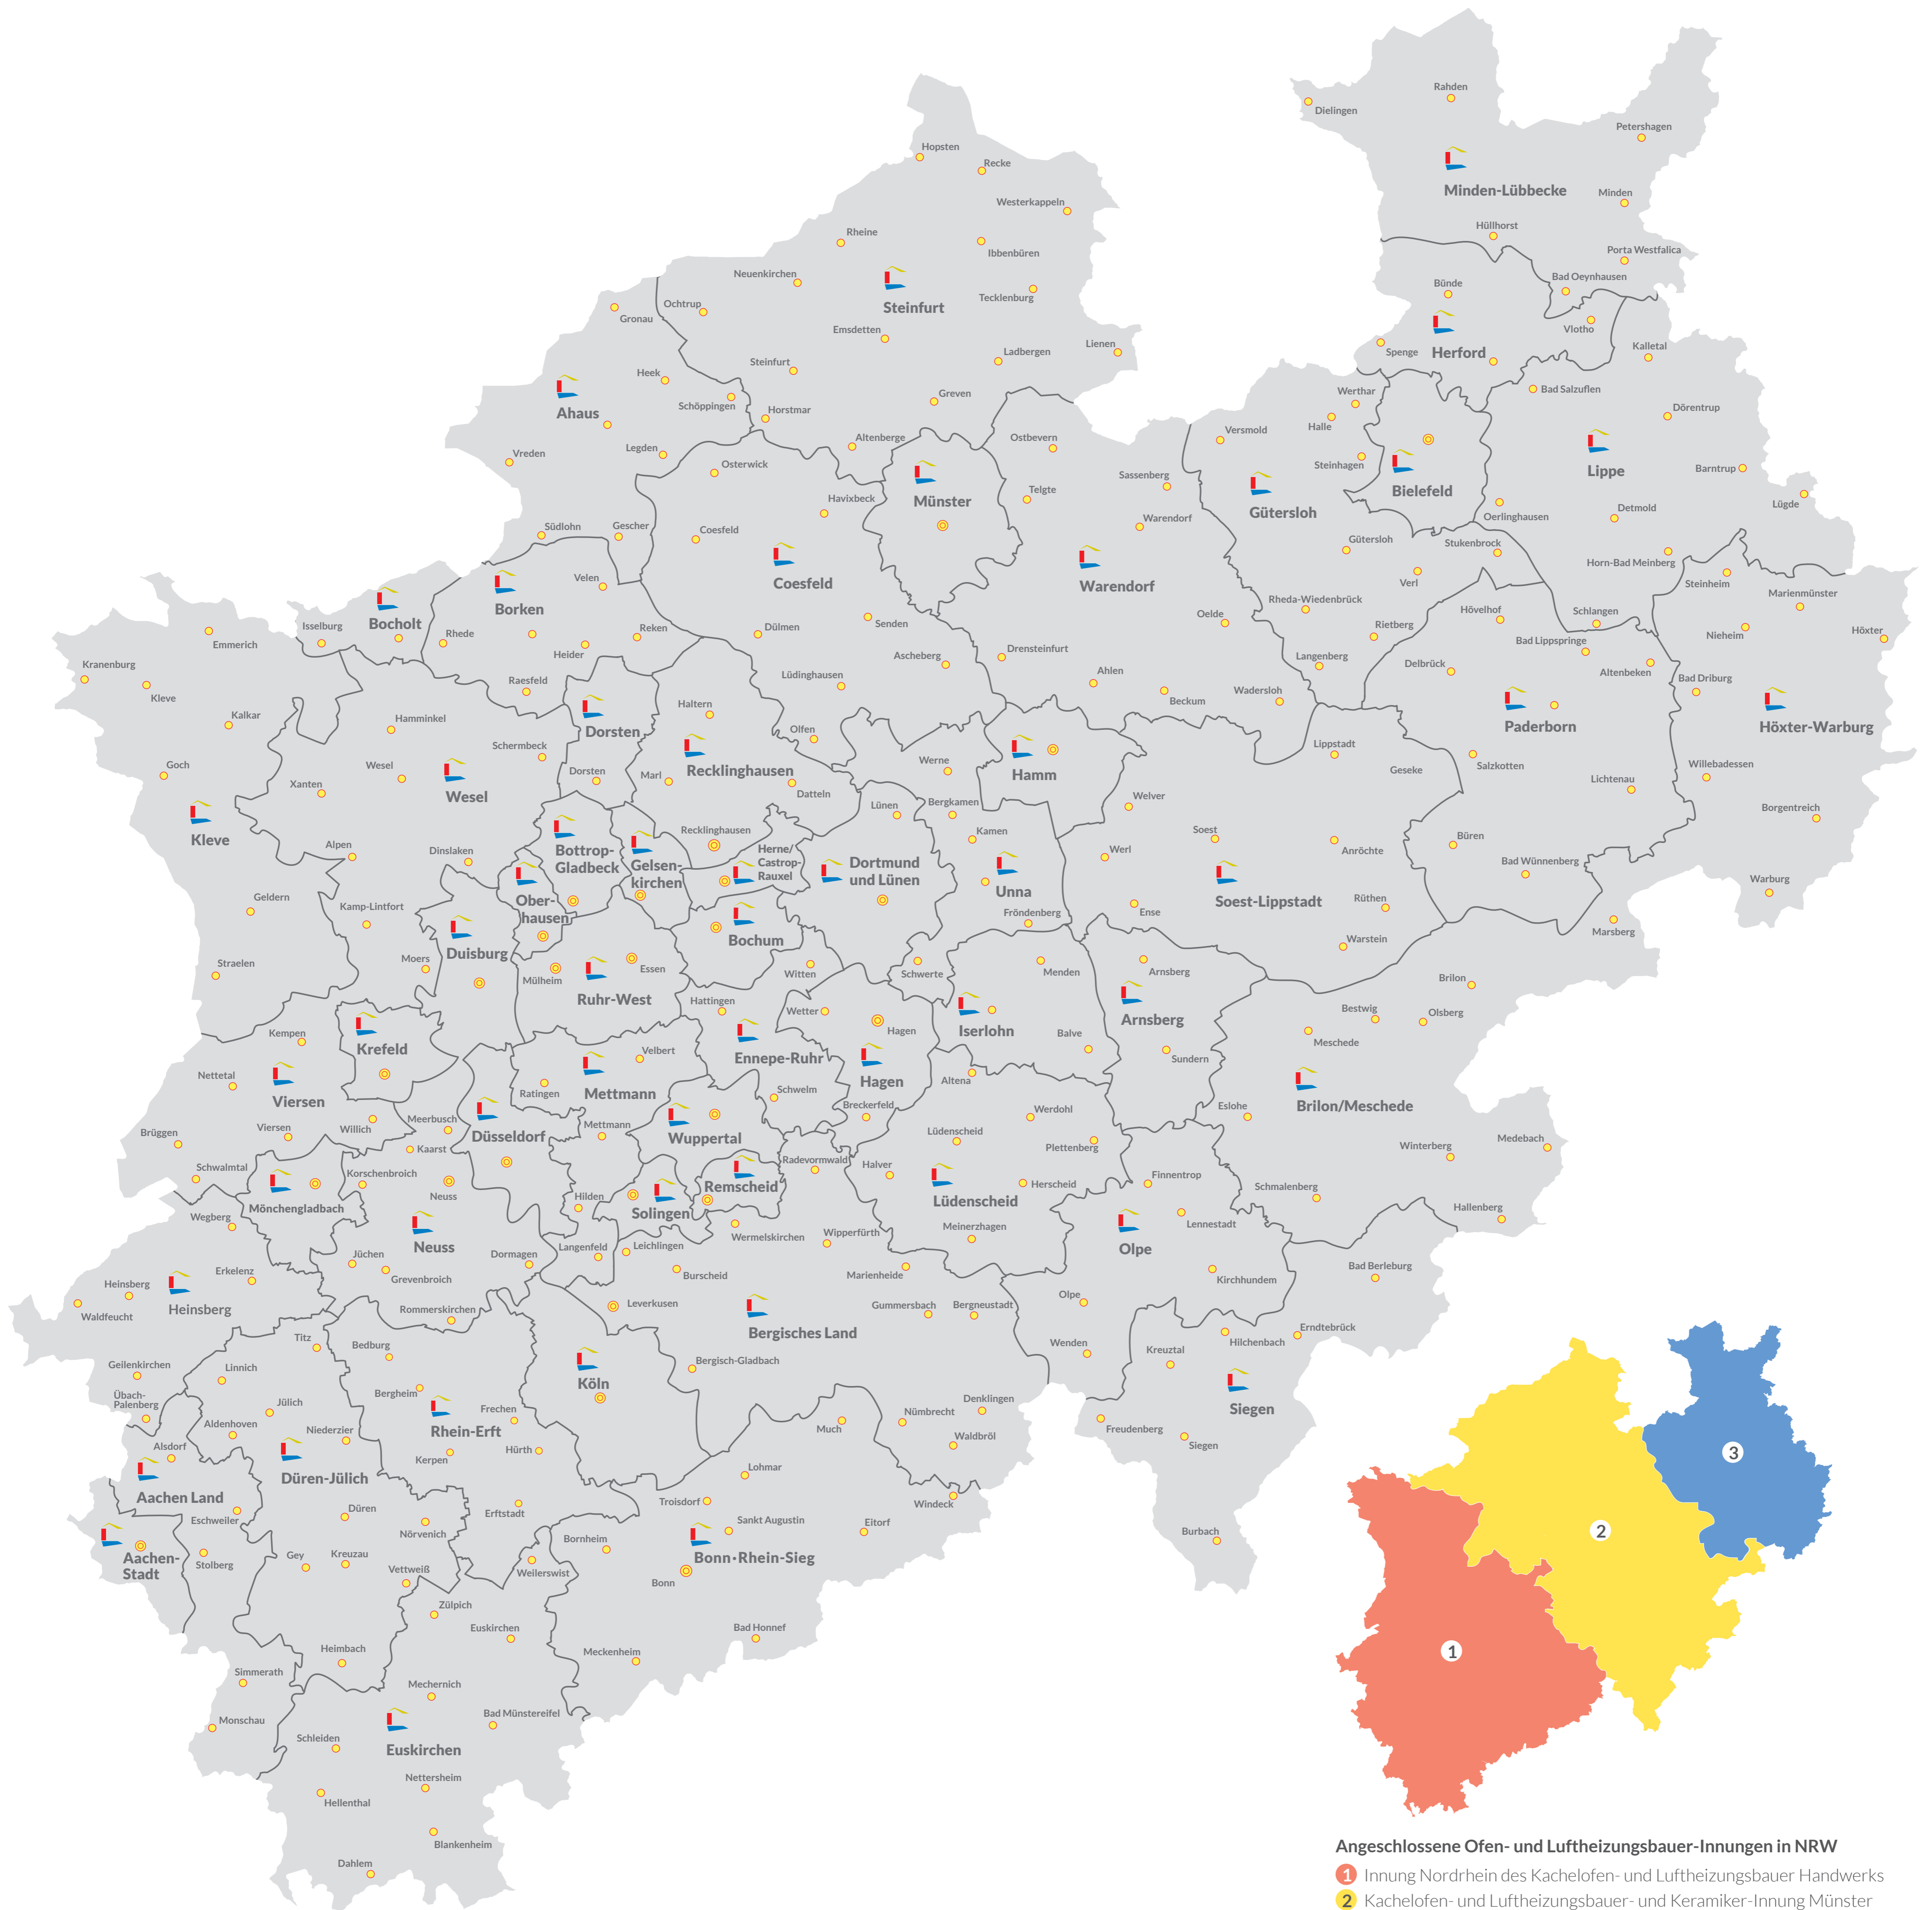

Innungen

im Fachverband SHK NRW

Innung Sanitär-, Heizungs- und Klimatechnik Aachen Land
 Innung Sanitär-, Heizungs- und Klimatechnik Aachen-Stadt
 Innung für Sanitär- und Heizungstechnik Ahaus
 Innung für Sanitär- und Heizungstechnik Arnsberg
 Innung für Sanitär- und Heizungstechnik Bergisches Land
 Innung für Sanitär- und Heizungstechnik Bielefeld
 Innung für Sanitär-, Heizungs-, Klima- und Klempnertechnik Bocholt
 Innung für Sanitär- und Heizungstechnik Bochum
 Innung Sanitär-Heizung-Klima Bonn-Rhein-Sieg
 Innung für Sanitär- und Heizungstechnik Borken
 Innung für Sanitär-Heizung-Klempnerei Bottrop-Gladbeck
 Innung für Sanitär- und Heizungstechnik Brilon/Meschede
 Innung für Sanitär- und Heizungstechnik Coesfeld
 Sanitär- und Heizungstechnik-Innung Dorsten
 Innung für Sanitär-, Heizungs- und Klimatechnik Dortmund und Lünen
 Innung Duisburg Sanitär-Heizung-Klima
 Innung für Sanitär- und Heizungstechnik Düren-Jülich
 Innung Sanitär Heizung Klima Düsseldorf
 Innung für Sanitär-, Heizungs- und Klimatechnik Ennepe-Ruhr